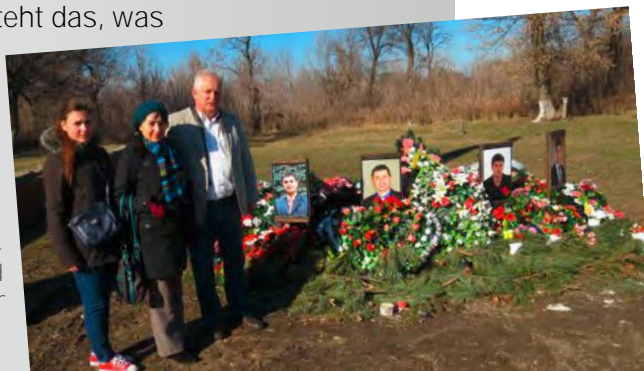

Am Grab der ermordeten Diakone und Jugendleiter