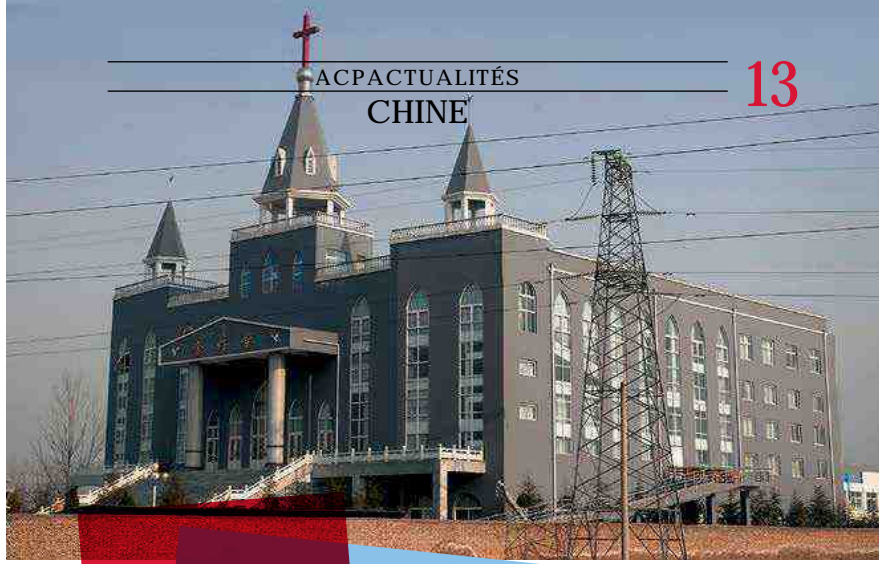

La liberté de culte à la
sauce chinoise

dynamitage de la liberté de culte ... et des églises

Andreas Rossel
Public Relations I Multimedia

Le New York Times rapportait le 12 janvier 2018 que la police chinoise avait dynamité l'une des plus grandes églises évangéliques du pays. Elle comptait 50'000 membres. L'église du Chandelier d'Or dans la province de Shanxi était l'une d'au moins deux églises chrétiennes détruites par les autorités en moins d'un mois. Les critiques y voient un effort des autorités pour ramener aussi sous leur contrôle la vie spirituelle en Chine.

Le Président Xi Jinping mène une campagne contre les chrétiens dans laquelle il démantèle les clochers, arrache les croix ou élimine purement les églises. Tout cela reflète la crainte du parti Communiste face à la croissance rapide des mouvements chrétiens, considérés comme des influences de l'Occident. Il ne reste aux membres des églises chinoises pas d'autre choix que de retourner à la clandestinité des petites communautés de maison.

Le gouvernement communiste expose par cette forme de terreur sa compréhension de la liberté de culte dont la loi vient d'entrer en vigueur : deux paragraphes la garantissent, et les 74 autres la font voler en éclat, comme ce fut le cas pour l'église dynamitée. ■

Empfangsschein / Récépissé / Ricevuta		Einzahlung Giro		Versement Virement		Versamento Girata	
Einzahlung für / Versement pour / Versamento per							
ACP (AVC) Rue de l'Industrie 21 2553 Safnern / Bienne CH69 0900 0000 2501 1156 1				ACP (AVC) Rue de l'Industrie 21 2553 Safnern / Bienne CH69 0900 0000 2501 1156 1		Accusé de réception : ☐ tout de suite ☐ 1x par année	
Konto / Compte / Conto 25-11156-1 CHF		Konto / Compte / Conto 25-11156-1 CHF		Einbezahlt von / Versé par / Versato da			
Einbezahlt von / Versé par / Versato da		Einbezahlt von / Versé par / Versato da		_____ _____ _____			
		105					

Die Annahmestelle
L'office de dépôt
L'ufficio d'accettazione

250111561>
250111561>